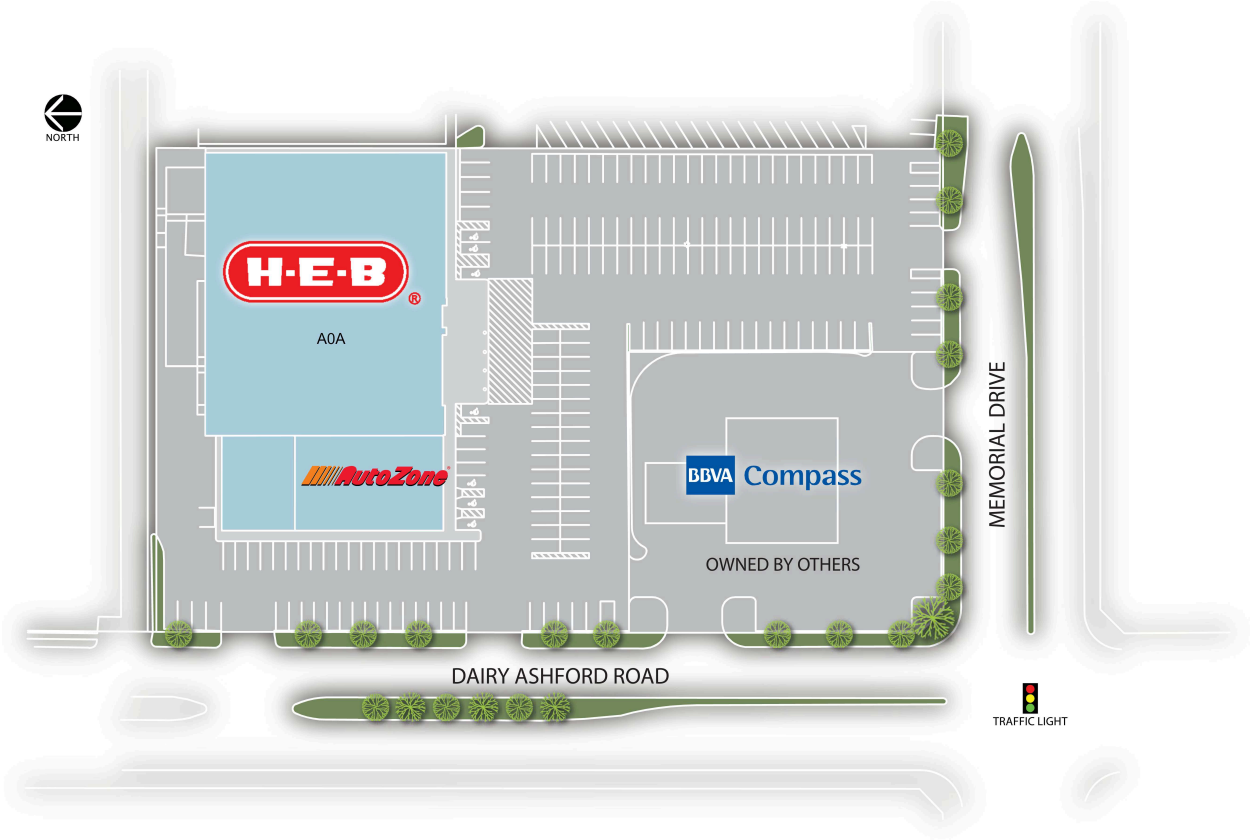

HEB - Dairy Ashford & Memorial

A0A HEB Grocer

36,874 SF