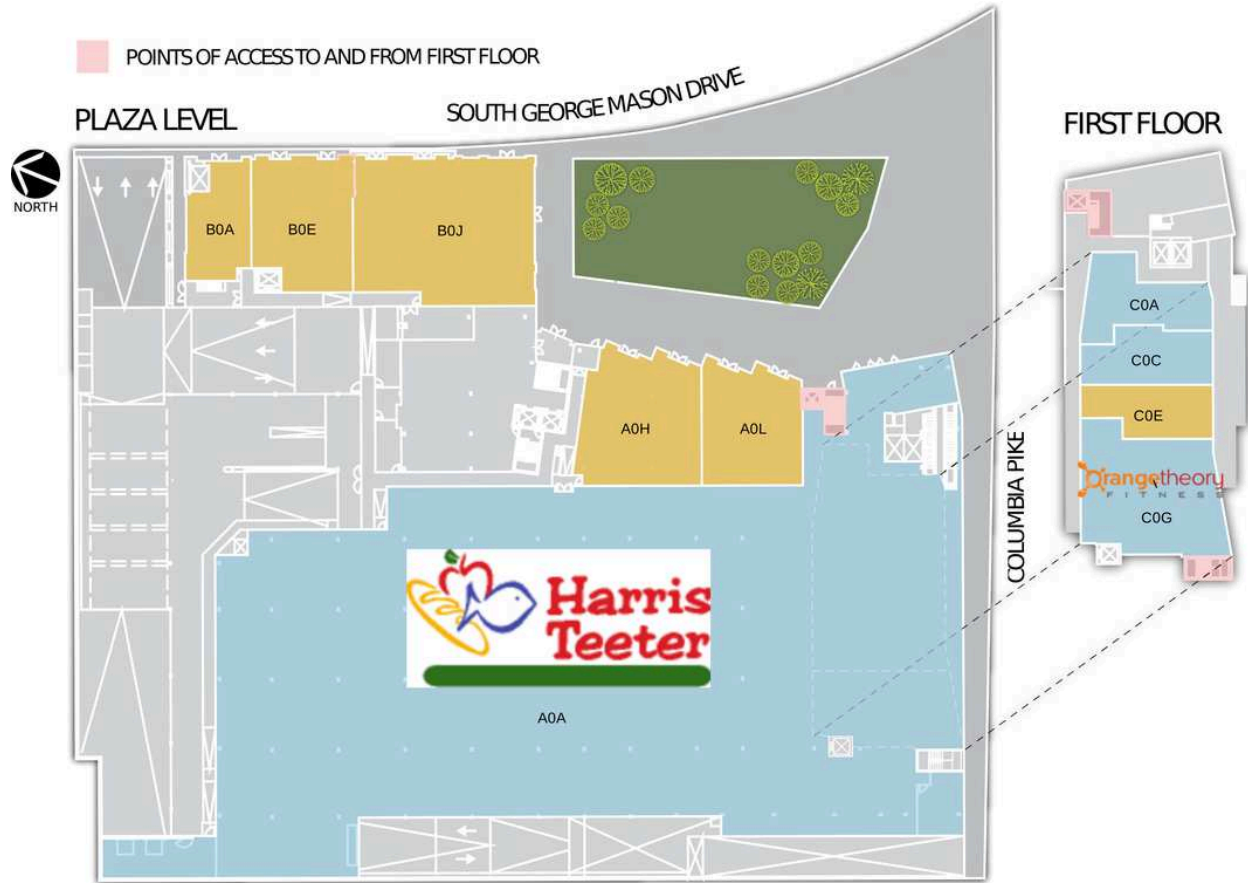

# Centro Arlington

A0A Harris Teeter Supermarket	56,940 SF	<b>B0J AVAILABLE</b>	4,900 SF
<b>A0H AVAILABLE</b>	2,700 SF	C0A Eye Smile Dental Care	1,548 SF
<b>A0L AVAILABLE</b>	2,200 SF	C0C Eye Smile Optometry	1,212 SF
<b>B0A AVAILABLE</b>	1,200 SF	<b>C0E AVAILABLE</b>	1,207 SF
<b>B0E AVAILABLE</b>	2,400 SF	C0G Orange Theory Fitness	3,214 SF